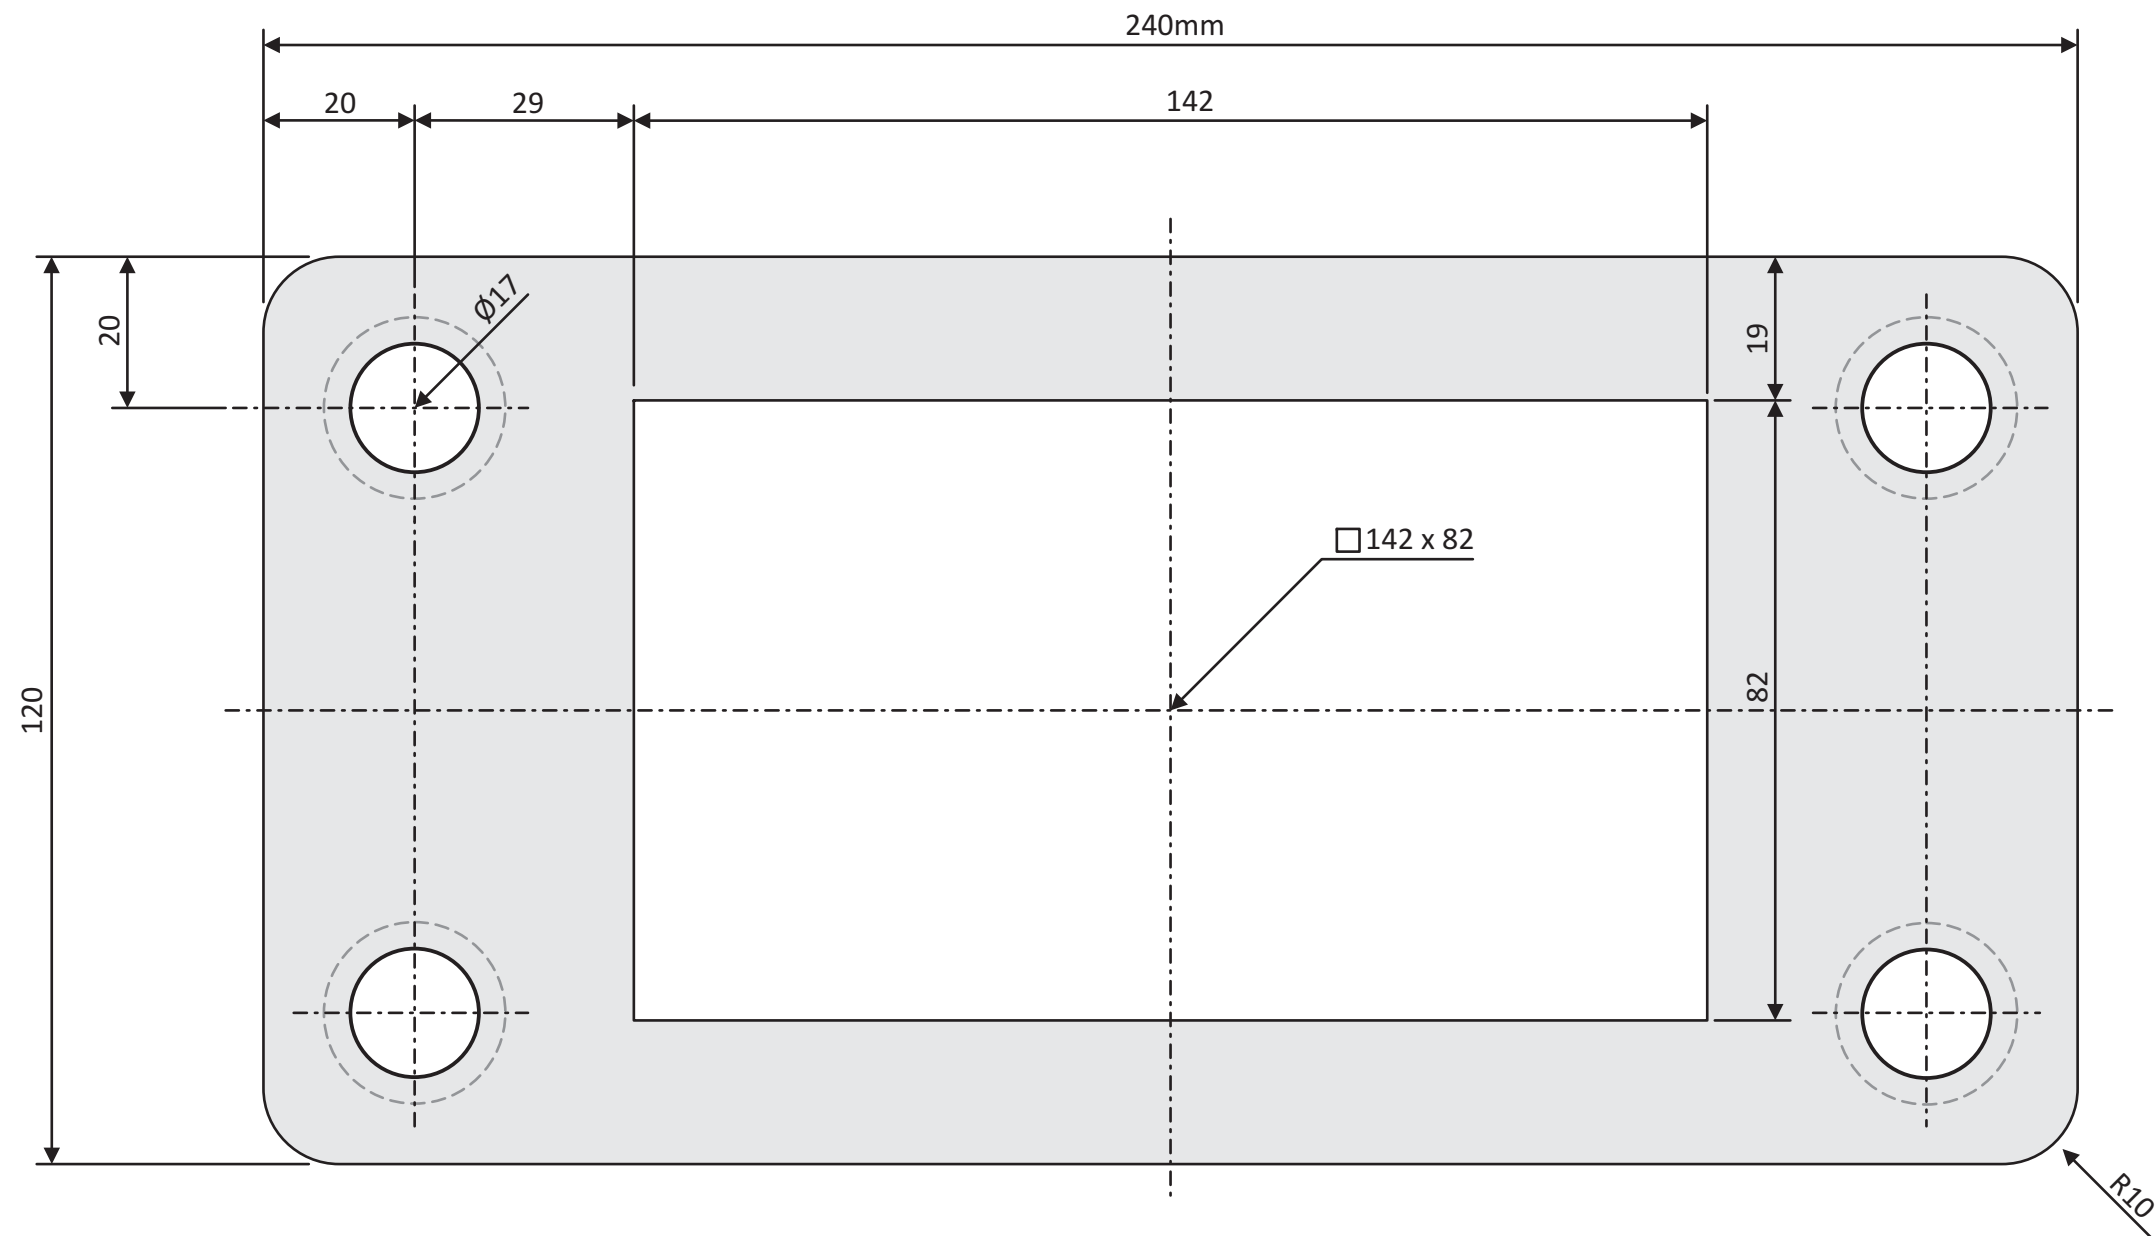

LEGENDA

- Tu** TOTEM Ulazni
- Ti** TOTEM Izlazni
- Ts** TOTEM Semafora
- R1** RAMPA (1) Ulazna
- R2** RAMPA (2) Izlazna
- Zaštitni stub
- Radar barijera (rang do 6m; IDAL-VBR10B)
- A**
- 1** SiSi-J: 1 x 3 x 1.50mm² (ili 2.50mm² za veće dužine)
- 2**
- 3**
- 4**
- 5**
- 6**
- 7** Za pelju silikonski kabl 1 x 1.50mm² (min. "smotati" 3 kruga)
- 8** LIHCH FE 180 E 90: 1 x 2 x 0.75mm² (do detektora petlje)
- a** Kablovska trasa (kanal) od naponskog čvorišta do RO (1)
- b** Kablovska trasa (kanal) od RO (1) do Totema (Ti)
- c** Kablovska trasa (kanal) od RO (1) do Rampe (R1)
- d** Kablovska trasa (kanal) od RO (1) do Totema (Ts)

2.75; 3.00; 3.25; 3.50; 3.75m, itd.

ANKERISANJE - RAMPA 115

ANKERISANJE - RAMPA 107

Niz opcija:
<https://www.aspekt.rs/SRBAccessD.html>

Niz opcija:
<https://www.aspekt.rs/SRBAccessVES.html>

Niz opcija:
<https://www.aspekt.rs/SRBAccessD.html>

UHF Primarni
RFID Sekundarni
Location No.

1

ANKER PLOČA - TOTEM 100 x 150

ANKER PLOČA - TOTEM 150 x 150