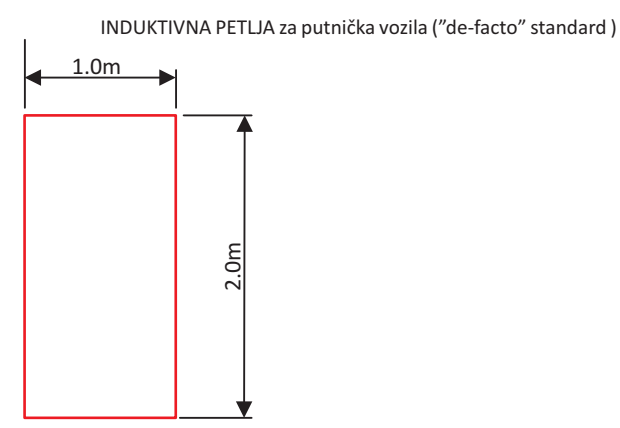

LEGENDA

- Tu** TOTEM Ulazni
- Ti** TOTEM Izlazni
- Ts** TOTEM Semafora
- R1** RAMPA (1) Ulazna
- R2** RAMPA (2) Izlazna
- Zaštitni stub
- Radar barijera (rang do 6m; IDAL-VBR10B)
- A**
- 1** SiSi-J: 1 x 3 x 1.50mm² (ili 2.50mm² za veće dužine)
- 2**
- 3**
- 4**
- 5**
- 6**
- 7** Za pelju silikonski kabl 1 x 1.50mm² (min. "smotati" 3 kruga)
- 8** LIHCH FE 180 E 90: 1 x 2 x 0.75mm² (do detektora petlje)
- a** Kablovska trasa (kanal) od naponskog čvorišta do RO (1)
- b** Kablovska trasa (kanal) od RO (1) do Totema (Ti)
- c** Kablovska trasa (kanal) od RO (1) do Rampe (R1)
- d** Kablovska trasa (kanal) od RO (1) do Totema (Ts)

2.75; 3.00; 3.25; 3.50; 3.75m, itd.

ANKERISANJE - RAMPA 115

ANKERISANJE - RAMPA 107

Niz opcija:
<https://www.aspekt.rs/SRBAccessD.html>

Niz opcija:
<https://www.aspekt.rs/SRBAccessVES.html>

Niz opcija:
<https://www.aspekt.rs/SRBAccessD.html>