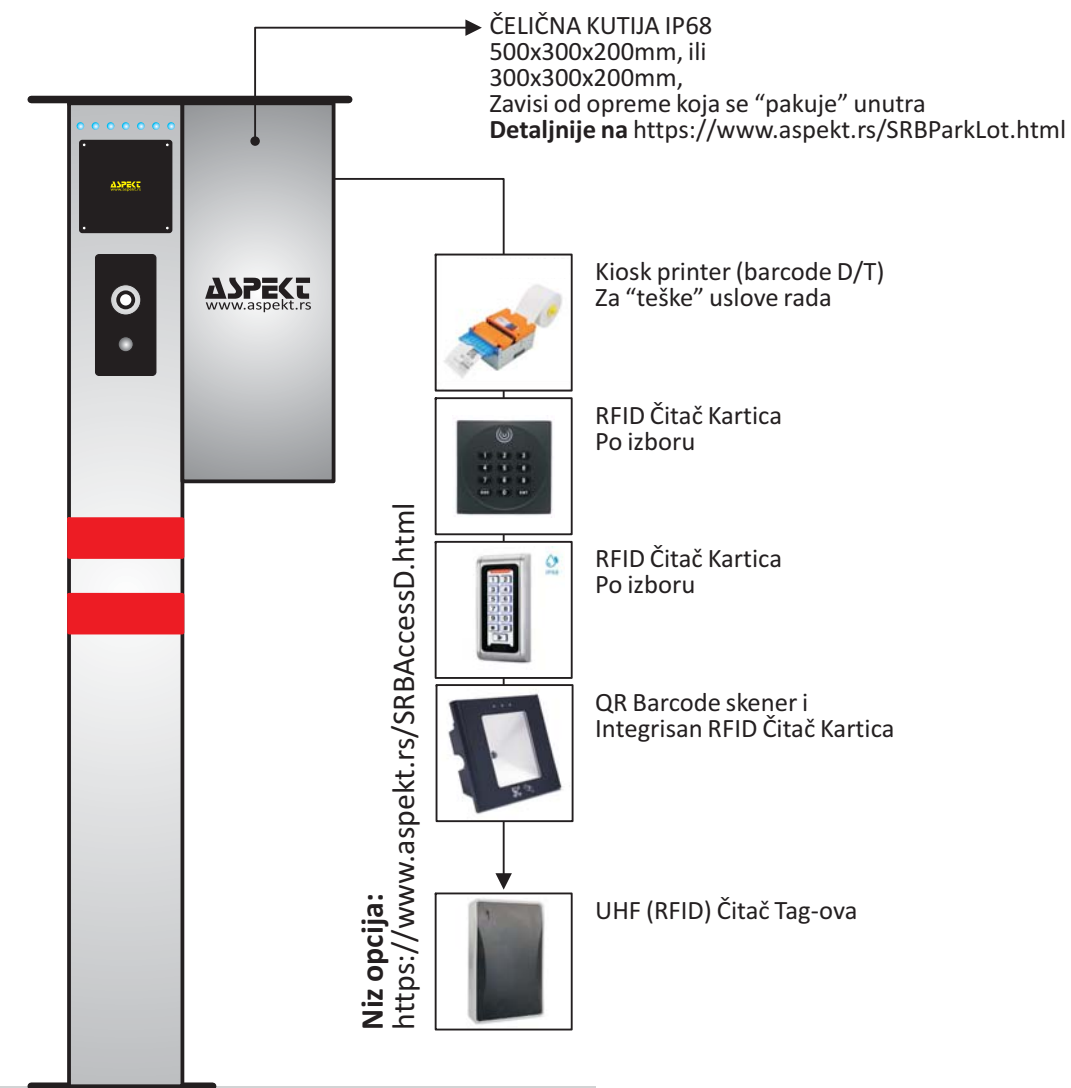

LEGENDA

- Tu** TOTEM Ulazni
- Ti** TOTEM Izlazni
- Ts** TOTEM Semafora
- R1** RAMPA (1) Ulazna
- R2** RAMPA (2) Izlazna
- Zaštitni stub
- Radar barijera (rang do 6m; IDAL-VBR10B)
- A**
- 1** SiSi-J: 1 x 3 x 1.50mm² (ili 2.50mm² za veće dužine)
- 2**
- 3**
- 4**
- 5**
- 6**
- 7** Za pelju silikonski kabl 1 x 1.50mm² (min. "smotati" 3 kruga)
- 8** LIHCH FE 180 E 90: 1 x 2 x 0.75mm² (do detektora petlje)
- a** Kablovska trasa (kanal) od naponskog čvorišta do RO (1)
- b** Kablovska trasa (kanal) od RO (1) do Totema (Ti)
- c** Kablovska trasa (kanal) od RO (1) do Rampe (R1)
- d** Kablovska trasa (kanal) od RO (1) do Totema (Ts)

2.75; 3.00; 3.25; 3.50; 3.75m, itd.

ANKERISANJE - RAMPA 115

ANKERISANJE - RAMPA 107

Niz opcija:
<https://www.aspekt.rs/SRBAccessD.html>

Niz opcija:
<https://www.aspekt.rs/SRBAccessVES.html>

Niz opcija:
<https://www.aspekt.rs/SRBAccessD.html>

UHF Primarni
RFID Sekundarni
Location No.

1

ANKER PLOČA - TOTEM 100 x 150

ANKER PLOČA - TOTEM 150 x 150