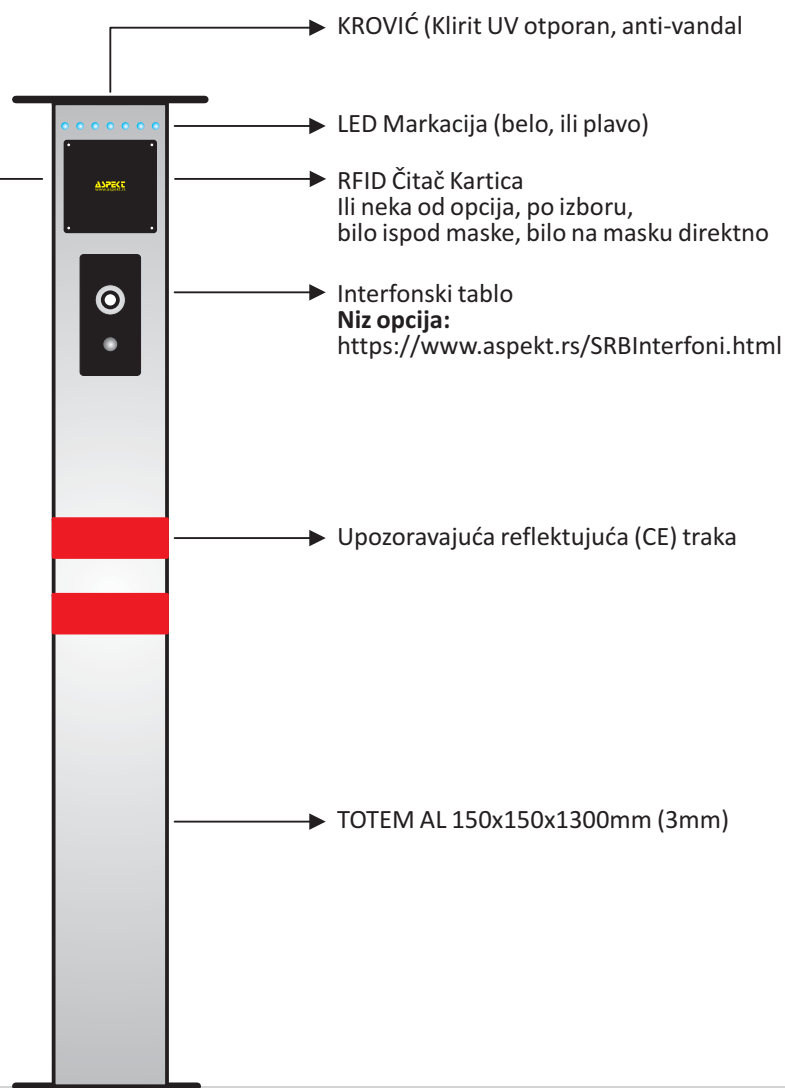

LEGENDA

- Tu** TOTEM Ulazni
- Ti** TOTEM Izlazni
- Ts** TOTEM Semafora
- R1** RAMPA (1) Ulazna
- R2** RAMPA (2) Izlazna
- Zaštitni stub
- Radar barijera (rang do 6m; IDAL-VBR10B)
- A**
- 1** SiSi-J: 1 x 3 x 1.50mm² (ili 2.50mm² za veće dužine)
- 2**
- 3**
- 4**
- 5**
- 6**
- 7** Za pelju silikonski kabl 1 x 1.50mm² (min. "smotati" 3 kruga)
- 8** LIHCH FE 180 E 90: 1 x 2 x 0.75mm² (do detektora petlje)
- a** Kablovska trasa (kanal) od naponskog čvorišta do RO (1)
- b** Kablovska trasa (kanal) od RO (1) do Totema (Ti)
- c** Kablovska trasa (kanal) od RO (1) do Rampe (R1)
- d** Kablovska trasa (kanal) od RO (1) do Totema (Ts)

2.75; 3.00; 3.25; 3.50; 3.75m, itd.

ANKERISANJE - RAMPA 115

ANKERISANJE - RAMPA 107

Niz opcija:
<https://www.aspekt.rs/SRBAccessD.html>

Niz opcija:
<https://www.aspekt.rs/SRBAccessVES.html>

Niz opcija:
<https://www.aspekt.rs/SRBAccessD.html>

UHF Primarni
RFID Sekundarni
Location No.

1

ANKER PLOČA - TOTEM 100 x 150

ANKER PLOČA - TOTEM 150 x 150