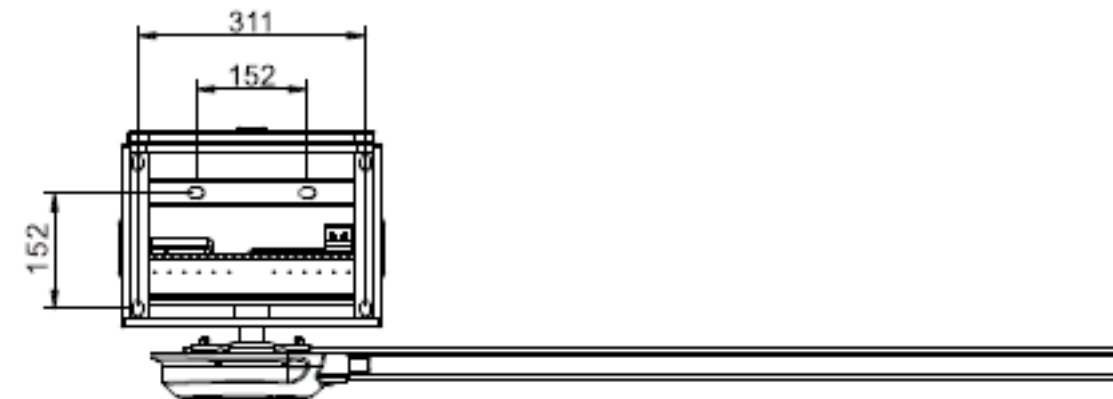

LEGENDA

- Tu** TOTEM Ulazni
- Ti** TOTEM Izlazni
- Ts** TOTEM Semafora
- R1** RAMPA (1) Ulazna
- R2** RAMPA (2) Izlazna
- Zaštitni stub
- Radar barijera (rang do 6m; IDAL-VBR10B)
- A**
- 1** SiSi-J: 1 x 3 x 1.50mm² (ili 2.50mm² za veće dužine)
- 2**
- 3**
- 4**
- 5**
- 6**
- 7** Za pelju silikonski kabl 1 x 1.50mm² (min. "smotati" 3 kruga)
- 8** LIHCH FE 180 E 90: 1 x 2 x 0.75mm² (do detektora petlje)
- a** Kablovska trasa (kanal) od naponskog čvorišta do RO (1)
- b** Kablovska trasa (kanal) od RO (1) do Totema (Ti)
- c** Kablovska trasa (kanal) od RO (1) do Rampe (R1)
- d** Kablovska trasa (kanal) od RO (1) do Totema (Ts)

2.75; 3.00; 3.25; 3.50; 3.75m, itd.

ANKERISANJE - RAMPA 115

ANKERISANJE - RAMPA 107

Niz opcija:
<https://www.aspekt.rs/SRBAccessD.html>

Niz opcija:
<https://www.aspekt.rs/SRBAccessVES.html>

Niz opcija:
<https://www.aspekt.rs/SRBAccessD.html>

UHF Primarni
RFID Sekundarni
Location No.

1

ANKER PLOČA - TOTEM 100 x 150

ANKER PLOČA - TOTEM 150 x 150