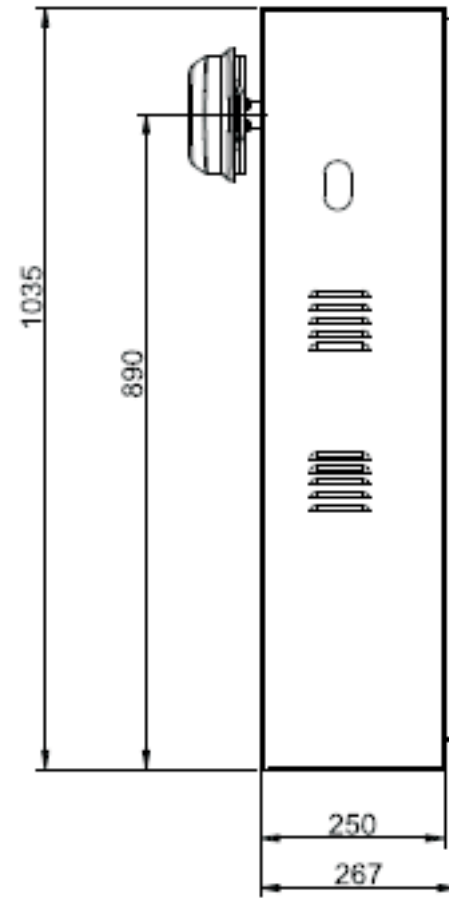

LEGENDA

- Tu** TOTEM Ulazni
- Ti** TOTEM Izlazni
- Ts** TOTEM Semafora
- R1** RAMPA (1) Ulazna
- R2** RAMPA (2) Izlazna
- Zaštitni stub
- Radar barijera (rang do 6m; IDAL-VBR10B)
- A**
- 1** SiSi-J: 1 x 3 x 1.50mm² (ili 2.50mm² za veće dužine)
- 2**
- 3**
- 4**
- 5**
- 6**
- 7** Za pelju silikonski kabl 1 x 1.50mm² (min. "smotati" 3 kruga)
- 8** LIHCH FE 180 E 90: 1 x 2 x 0.75mm² (do detektora petlje)
- a** Kablovska trasa (kanal) od naponskog čvorišta do RO (1)
- b** Kablovska trasa (kanal) od RO (1) do Totema (Ti)
- c** Kablovska trasa (kanal) od RO (1) do Rampe (R1)
- d** Kablovska trasa (kanal) od RO (1) do Totema (Ts)

2.75; 3.00; 3.25; 3.50; 3.75m, itd.

ANKERISANJE - RAMPA 115

ANKERISANJE - RAMPA 107

Niz opcija:
<https://www.aspekt.rs/SRBAccessD.html>

Niz opcija:
<https://www.aspekt.rs/SRBAccessVES.html>

Niz opcija:
<https://www.aspekt.rs/SRBAccessD.html>

UHF Primarni
RFID Sekundarni
Location No.

1

ANKER PLOČA - TOTEM 100 x 150

ANKER PLOČA - TOTEM 150 x 150