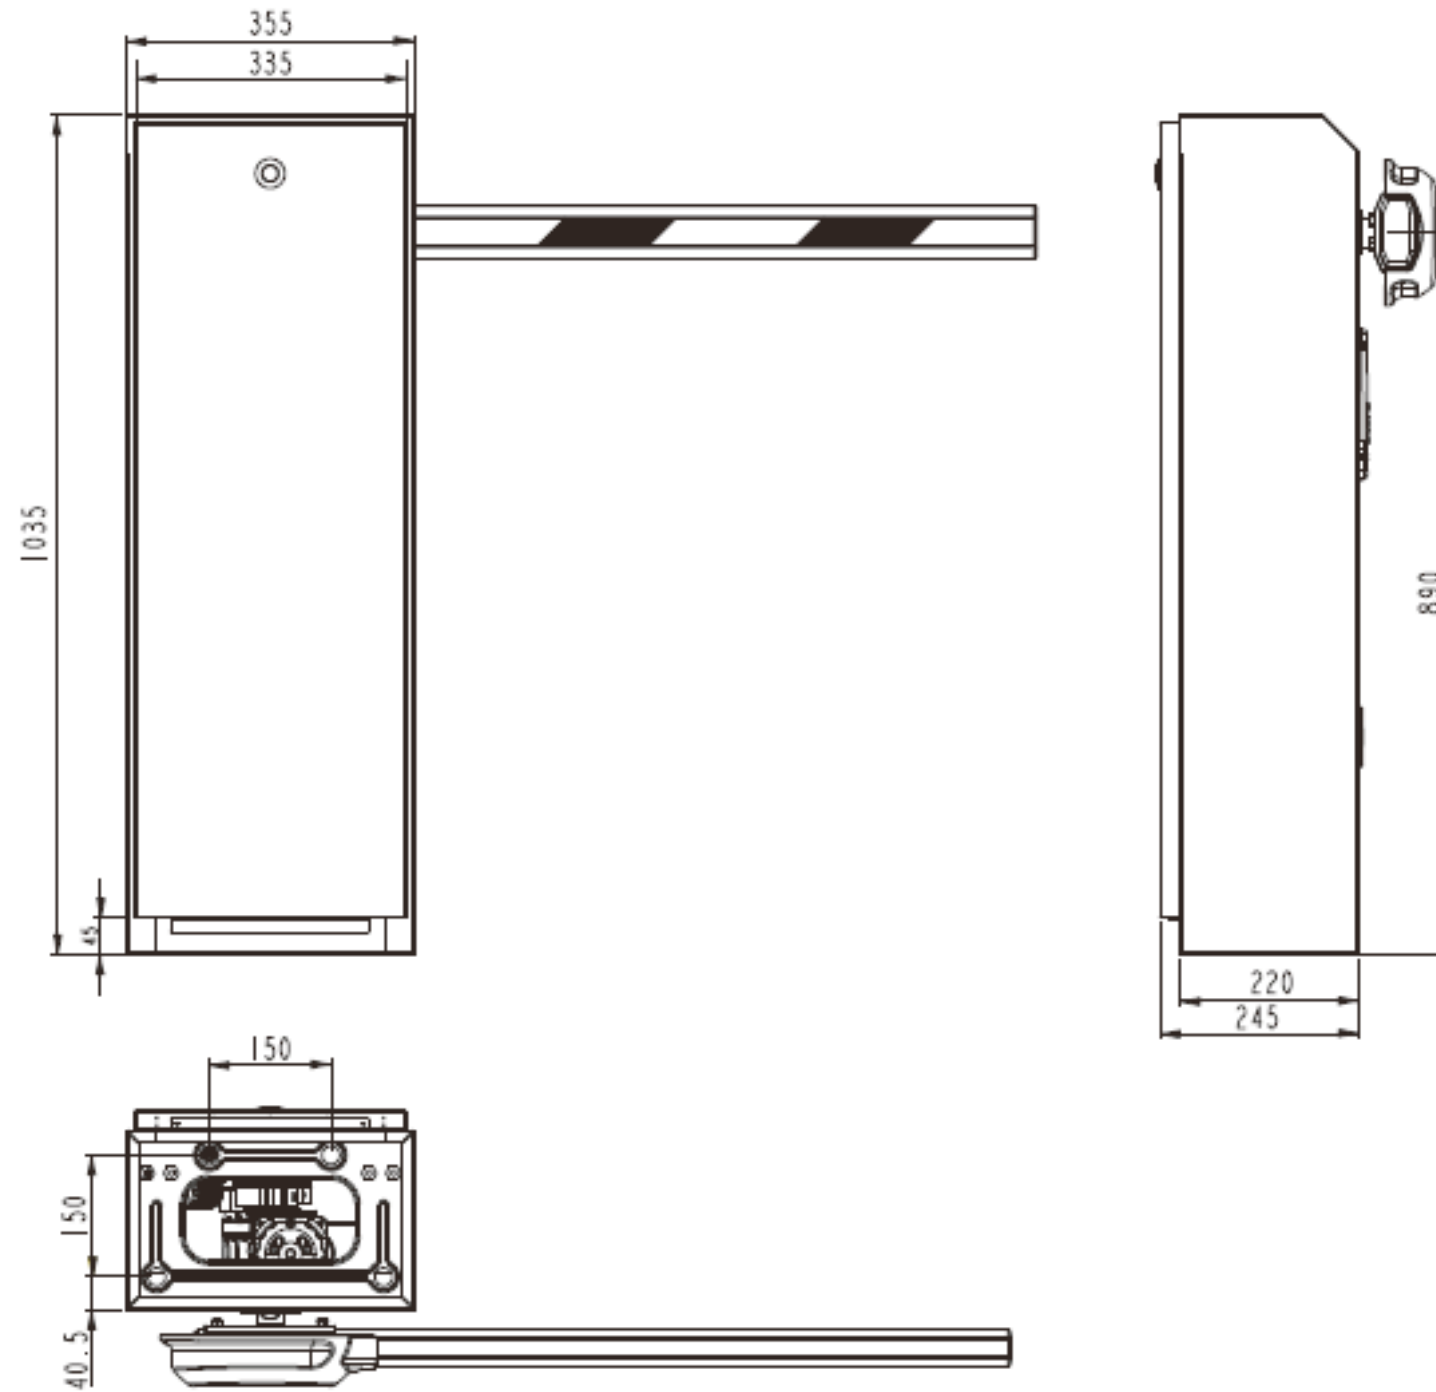

LEGENDA

- Tu** TOTEM Ulazni
- Ti** TOTEM Izlazni
- Ts** TOTEM Semafora
- R1** RAMPA (1) Ulazna
- R2** RAMPA (2) Izlazna
- Zaštitni stub
- Radar barijera (rang do 6m; IDAL-VBR10B)
- A**
- 1** SiSi-J: 1 x 3 x 1.50mm² (ili 2.50mm² za veće dužine)
- 2**
- 3**
- 4**
- 5**
- 6**
- 7** Za pelju silikonski kabl 1 x 1.50mm² (min. "smotati" 3 kruga)
- 8** LIHCH FE 180 E 90: 1 x 2 x 0.75mm² (do detektora petlje)
- a** Kablovska trasa (kanal) od naponskog čvorišta do RO (1)
- b** Kablovska trasa (kanal) od RO (1) do Totema (Ti)
- c** Kablovska trasa (kanal) od RO (1) do Rampe (R1)
- d** Kablovska trasa (kanal) od RO (1) do Totema (Ts)

2.75; 3.00; 3.25; 3.50; 3.75m, itd.

ANKERISANJE - RAMPA 115

ANKERISANJE - RAMPA 107

Niz opcija:
<https://www.aspekt.rs/SRBAccessD.html>

Niz opcija:
<https://www.aspekt.rs/SRBAccessVES.html>

Niz opcija:
<https://www.aspekt.rs/SRBAccessD.html>

UHF Primarni
RFID Sekundarni
Location No.

1

ANKER PLOČA - TOTEM 100 x 150

ANKER PLOČA - TOTEM 150 x 150