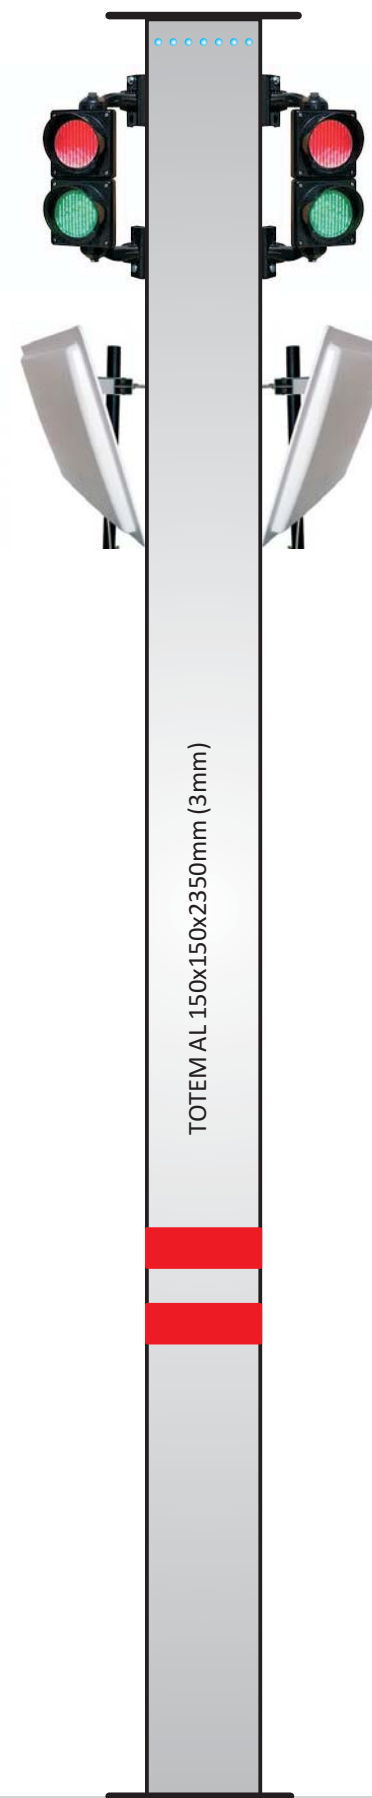

LEGENDA

- Tu** TOTEM Ulazni
- Ti** TOTEM Izlazni
- Ts** TOTEM Semafora
- R1** RAMPA (1) Ulazna
- R2** RAMPA (2) Izlazna
- Zaštitni stub
- Radar barijera (rang do 6m; IDAL-VBR10B)
- A**
- 1** SiSi-J: 1 x 3 x 1.50mm² (ili 2.50mm² za veće dužine)
- 2**
- 3**
- 4**
- 5**
- 6**
- 7** Za pelju silikonski kabl 1 x 1.50mm² (min. "smotati" 3 kruga)
- 8** LIHCH FE 180 E 90: 1 x 2 x 0.75mm² (do detektora petlje)
- a** Kablovska trasa (kanal) od naponskog čvorišta do RO (1)
- b** Kablovska trasa (kanal) od RO (1) do Totema (Ti)
- c** Kablovska trasa (kanal) od RO (1) do Rampe (R1)
- d** Kablovska trasa (kanal) od RO (1) do Totema (Ts)

2.75; 3.00; 3.25; 3.50; 3.75m, itd.

ANKERISANJE - RAMPA 115

ANKERISANJE - RAMPA 107

Niz opcija:
<https://www.aspekt.rs/SRBAccessD.html>

Niz opcija:
<https://www.aspekt.rs/SRBAccessVES.html>

Niz opcija:
<https://www.aspekt.rs/SRBAccessD.html>

UHF Primarni
RFID Sekundarni
Location No.

1

ANKER PLOČA - TOTEM 100 x 150

ANKER PLOČA - TOTEM 150 x 150